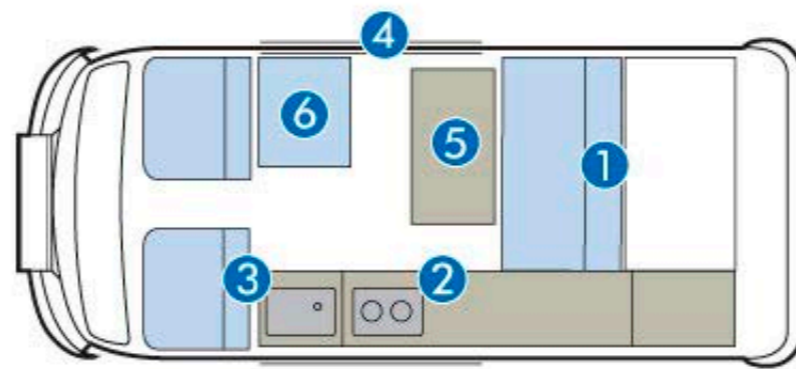

Gakuya Topics

BRAND NEW VW T2 Campers
Lovingly converted by us to your exacting specification

Gakuya × Danbury Special T2 BUS

4 SEATER INTERIOR TOUR

[仕様]

1. シート&フルフラットベッド
2. 2バーナーコンロ
3. ステンレススチールシンク
4. スライドドア&スライドウインドウ
5. 脱着式テーブル
6. 収納庫またはバディーシート (オプション)

[4人乗りシートレイアウト]

*リヤワードローブ / チェックカーテン /
シートパイピングはオプションとなります

[インテリア及びフローリングカラー]

interior laminate options

flat colour finishes

sage green

glacier white

sunshine orange