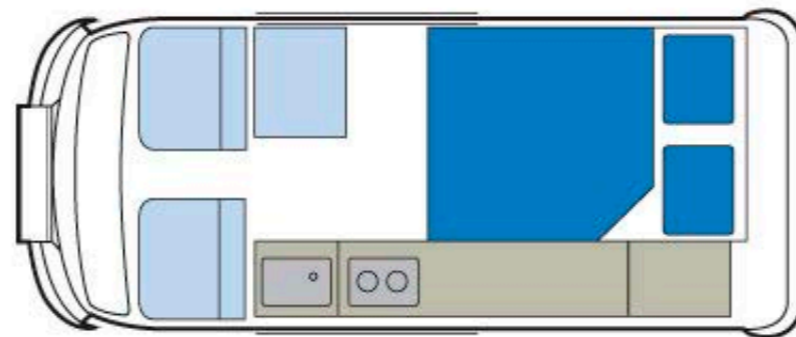

Gakuya Topics

BRAND NEW VW T2 Campers
Lovingly converted by us to your exacting specification

Gakuya × Danbury Special T2 BUS

4 SEATER INTERIOR TOUR

[仕様]

1. シート&フルフラットベッド
2. 2バーナーコンロ
3. ステンレススチールシンク
4. スライドドア&スライドウインドウ
5. 脱着式テーブル
6. 収納庫またはバディーシート (オプション)

[4人乗りシートレイアウト]

*リヤワードローブ / チェックカーテン /
シートパイピングはオプションとなります

[インテリア及びフローリングカラー]

interior laminate options

flat colour finishes

sage green

glacier white

sunshine orange