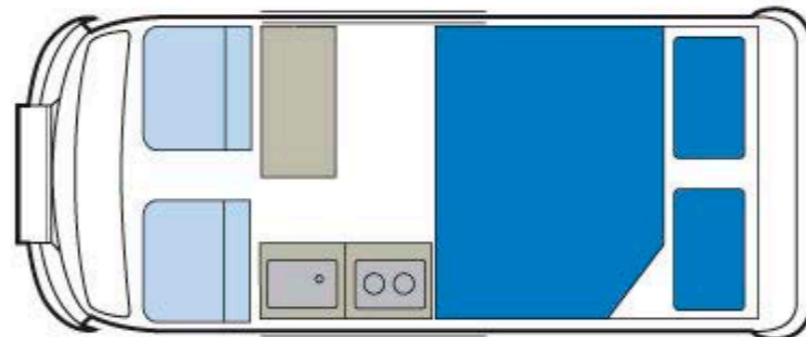

Gakuya Topics

BRAND NEW VW T2 Campers
Lovingly converted by us to your exacting specification

Gakuya × Danbury Special T2 BUS

5 SEATER INTERIOR TOUR

[仕様]

1. シート&フルフラットベッド
2. 2バーナーコンロ
3. ステンレススチールシンク
4. スライドドア&スライドウインドウ
5. 脱着式テーブル
6. 収納庫またはバディーシート (オプション)

[5人乗りシートレイアウト]

*レトロチェック生地 / チェックカーテン /
バディーシートはオプションとなります

[インテリア及びフローリングカラー]

interior laminate options

flat colour finishes

sage green

glacier white

sunshine orange