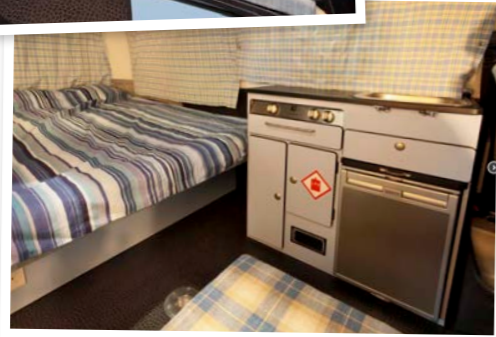

Gakuya Topics

BRAND NEW VW T2 Campers
Lovingly converted by us to your exacting specification

Gakuya × Danbury Special T2 BUS

5 SEATER INTERIOR TOUR

[仕様]

1. シート&フルフラットベッド
2. 2バーナーコンロ
3. ステンレススチールシンク
4. スライドドア&スライドウインドウ
5. 脱着式テーブル
6. 収納庫またはバディーシート (オプション)

[5人乗りシートレイアウト]

*レトロチェック生地 / チェックカーテン /
バディーシートはオプションとなります

[インテリア及びフローリングカラー]

interior laminate options

flat colour finishes

sage green

glacier white

sunshine orange