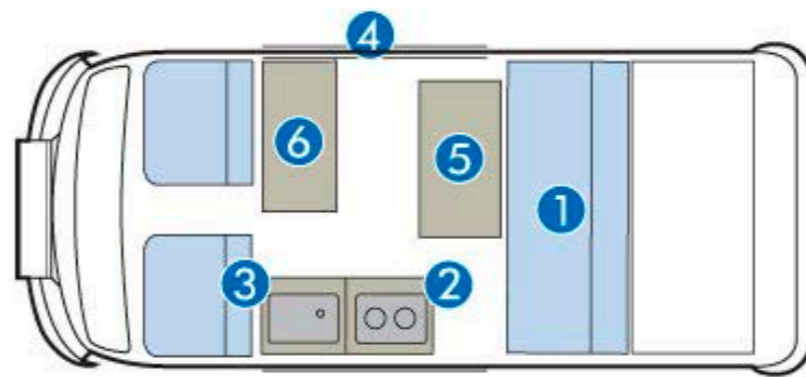

Gakuya Topics

BRAND NEW VW T2 Campers
Lovingly converted by us to your exacting specification

Gakuya × Danbury Special T2 BUS

5 SEATER INTERIOR TOUR

[仕様]

1. シート&フルフラットベッド
2. 2バーナーコンロ
3. ステンレススチールシンク
4. スライドドア&スライドウインドウ
5. 脱着式テーブル
6. 収納庫またはバディーシート (オプション)

[5人乗りシートレイアウト]

*レトロチェック生地 / チェックカーテン /
バディーシートはオプションとなります

[インテリア及びフローリングカラー]

interior laminate options

flat colour finishes

sage green

glacier white

sunshine orange