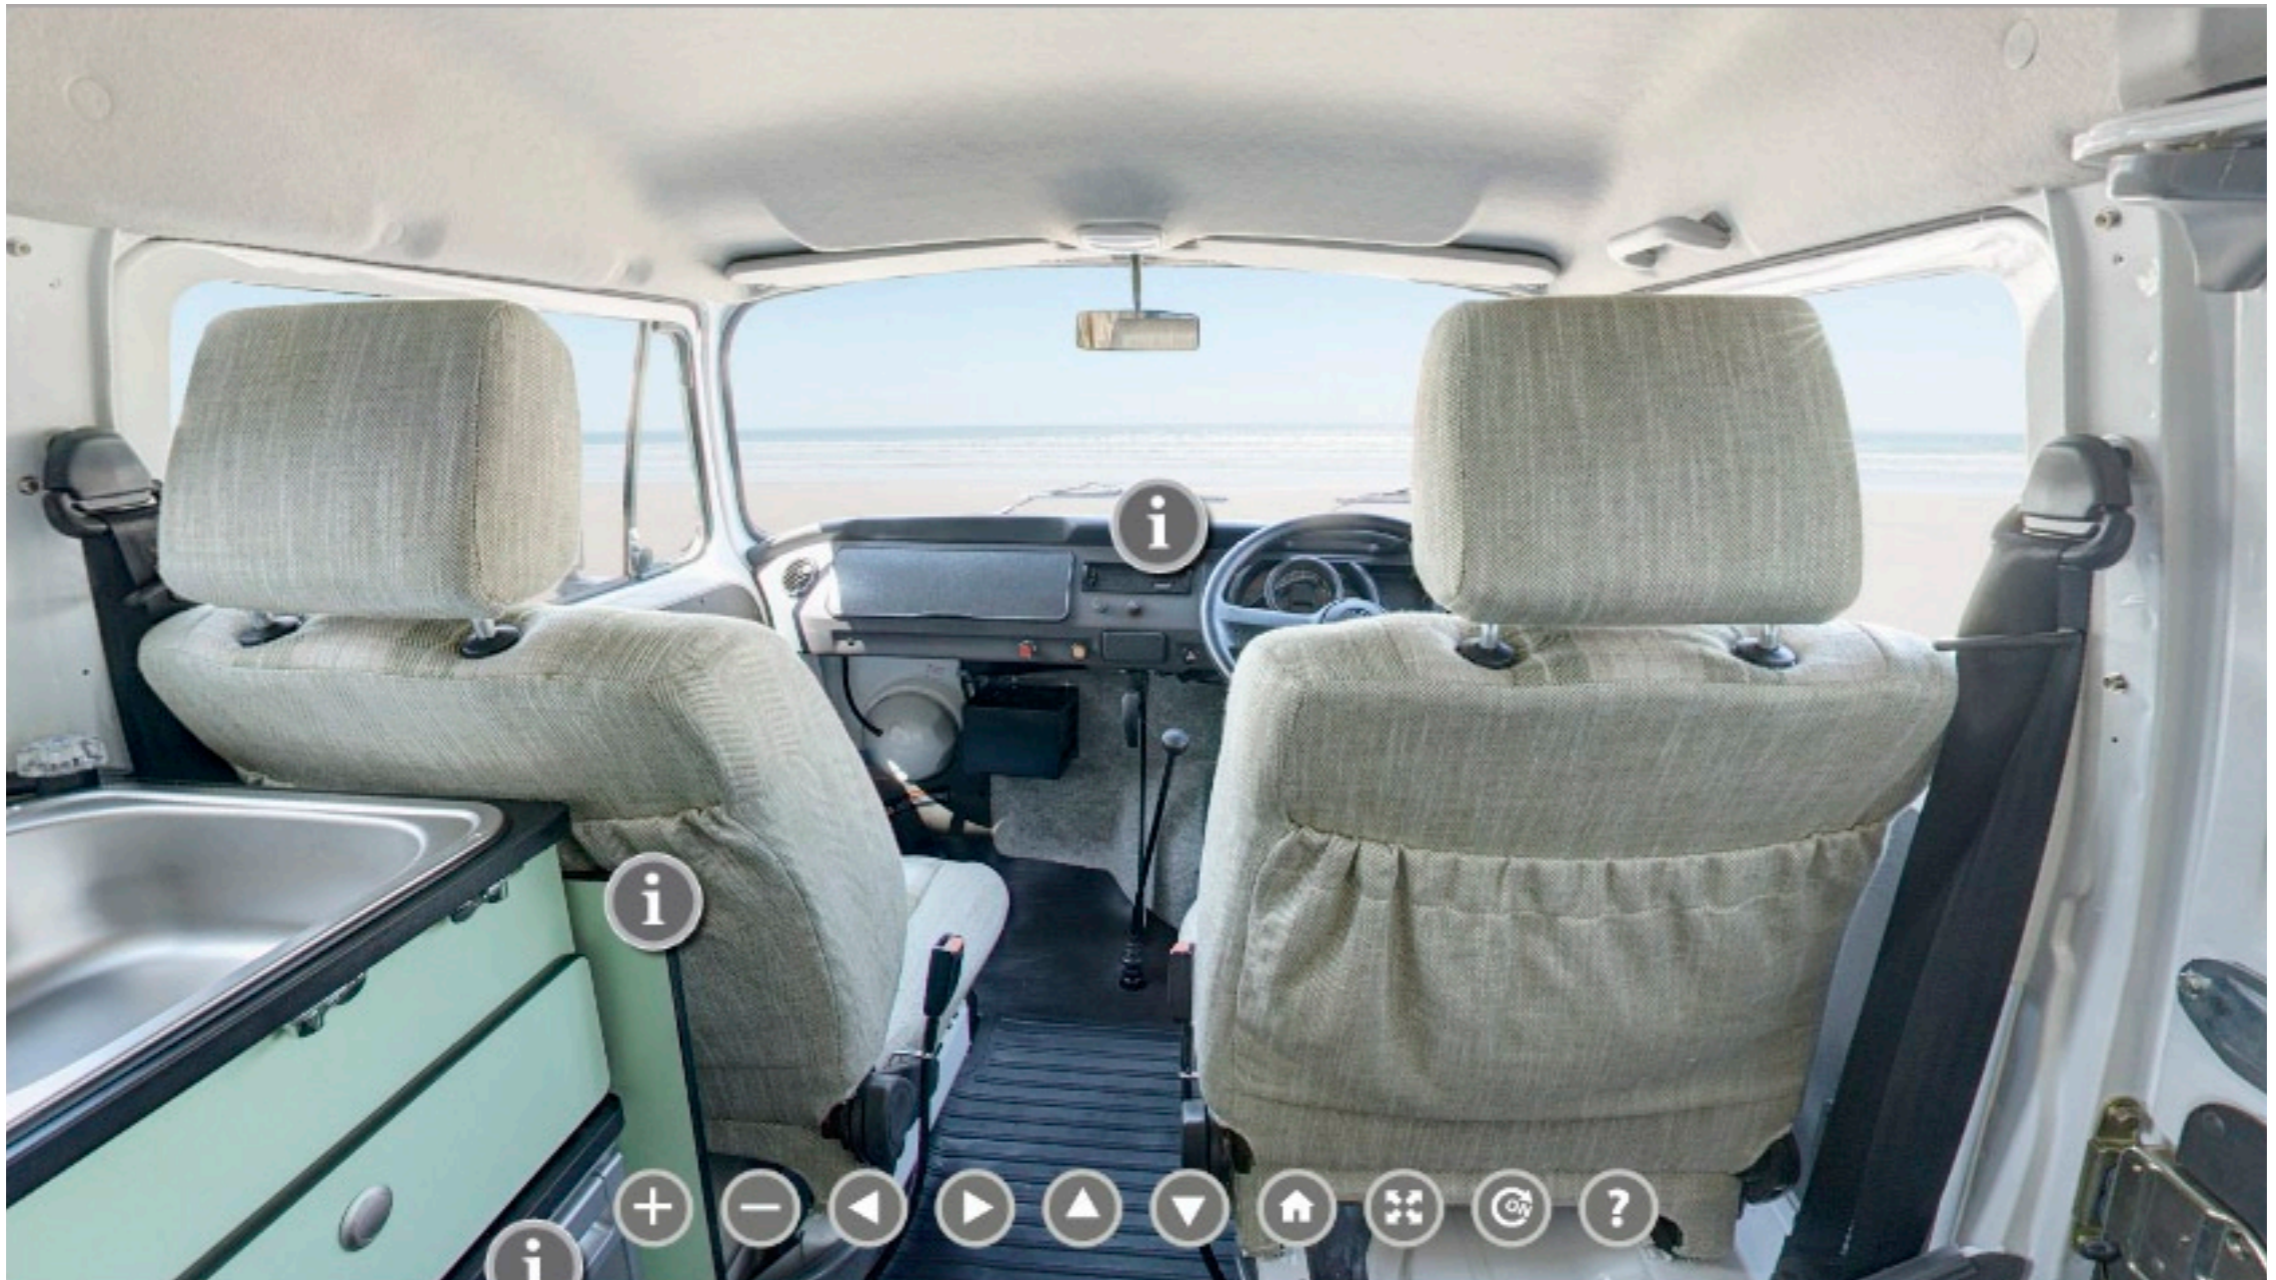

Gakuya Topics

BRAND NEW VW T2 Campers
Lovingly converted by us to your exacting specification

Gakuya × Danbury Special T2 BUS

5 SEATER INTERIOR TOUR

[仕様]

1. シート&フルフラットベッド
2. 2バーナーコンロ
3. ステンレススチールシンク
4. スライドドア&スライドウインドウ
5. 脱着式テーブル
6. 収納庫またはバディーシート (オプション)

[5人乗りシートレイアウト]

*レトロチェック生地 / チェックカーテン /
バディーシートはオプションとなります

[インテリア及びフローリングカラー]

interior laminate options

flat colour finishes

sage green

glacier white

sunshine orange