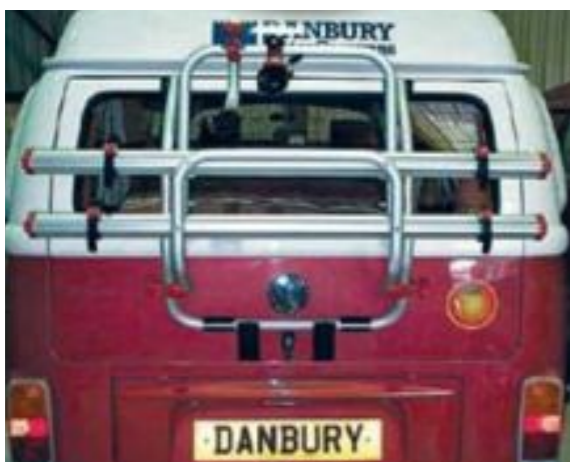

・レトロチェック柄シート&ベッド  
アップグレード

・リヤ後ろ向きシート  
(6/7シート選択時)

・サイドステップ  
(スライドドア側のみ)

・レトロロックフロントダミー  
ホイールカバー

・クロームパッケージ  
(フロント&リヤクロムバンパー/  
クロムサイドミラー/ クロムヘッドライトベゼル)

・リヤサイクルキャリア  
(2BIKE)

・ポータブルトイレキット

・ウッドステアリングホイール  
(茶または濃茶)